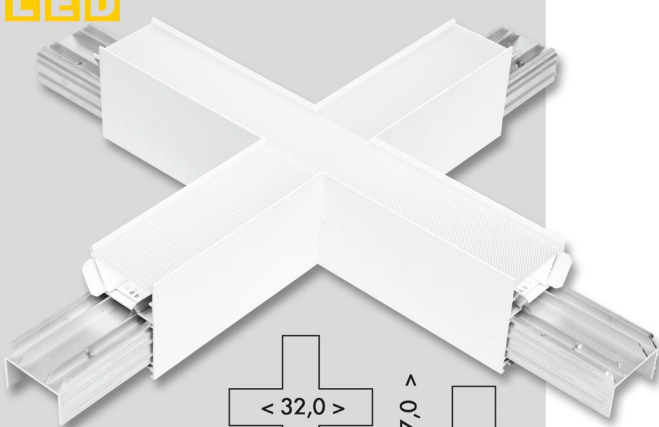

NOVINKA
LED

DONAR

< 32,0 >

> 7,0

< 5,0 >

15W 1650lm